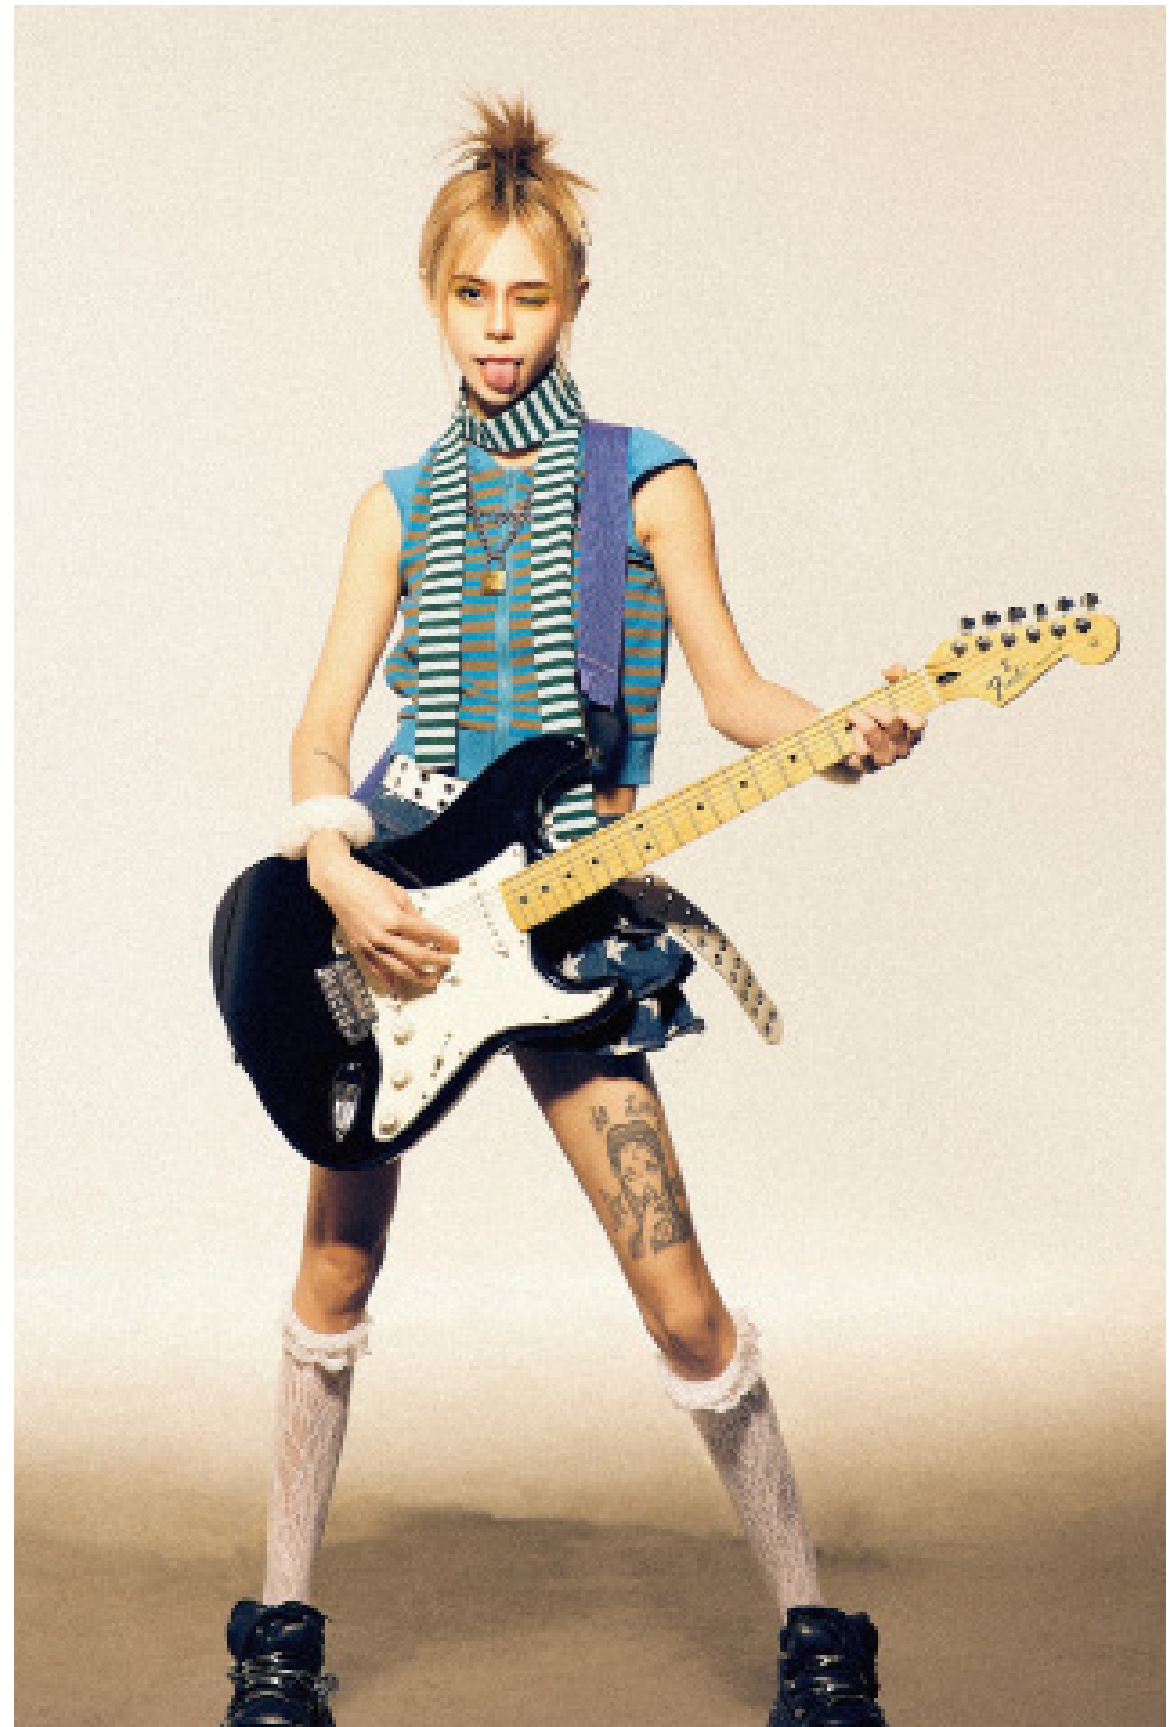

Campbell

agency since 2007 -キャンベル-

111-326 Carlaw Ave, Toronto, Canada M4M3N8 (Canada)

〒460-0003名古屋市中区錦3丁目5番30号三晃ビル4F (Japan)

KATO

height: 5'6" / 168 bust: 28" / 71 waist: 21" / 53

hips: 31" / 80 shoes: 7 / 38 dress: 0/30 eyes: Dark Brown