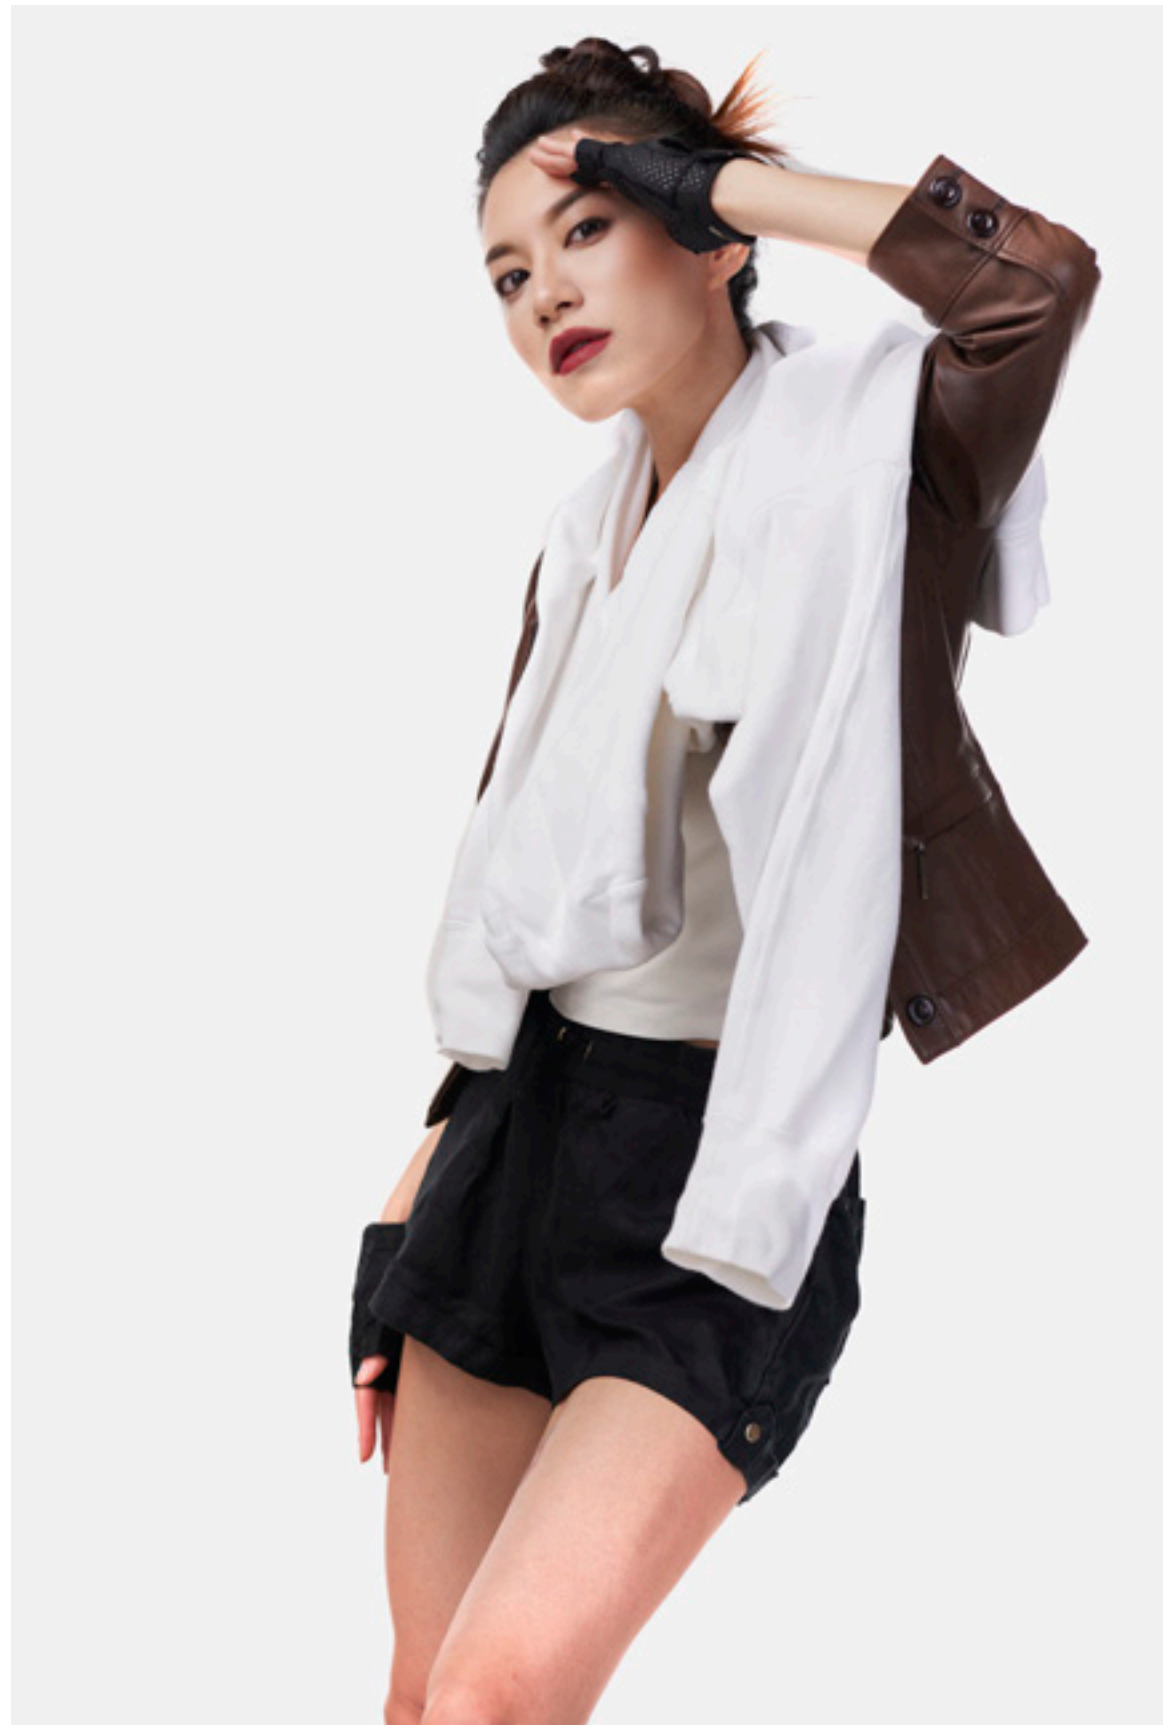

## MANDY TU

height: 5'5" / 165 bust: 32" / 82 waist: 24" / 60

hips: 35" / 88 shoes: 6 / 36.5 dress: 2 eyes: Brown

toronto | tel: +1 416 . 519 . 0718 | [booking@model-campbell.ca](mailto:booking@model-campbell.ca)  
japan | tel: +81 052 . 955 . 8040 | [sakata@model-campbell.com](mailto:sakata@model-campbell.com)